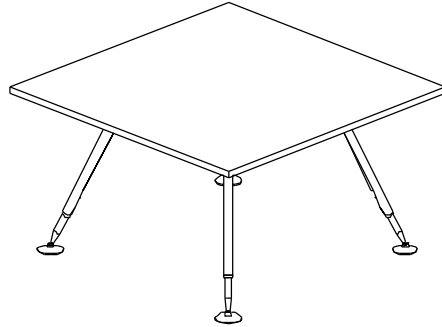

L SHAPE DESK

Model	Main Table	Side Return	Height
S-L18_ 17x45 / 60	1800 x 800	900 x 450 / 600	750 mm
S-L21_ 18x45 / 60	2100 x 800	1000 x 450 / 600	750 mm
S-L24_ 20x45 / 60	2400 x 800	1200 x 450 / 600	750 mm

Model	Width	Depth	Height
S-120D-120_ 75 / 80	1200	750 / 800	750 mm
S-120D-135_ 75 / 80	1350	750 / 800	750 mm
S-120D-150_ 75 / 80	1500	750 / 800	750 mm

Cluster of 3 workstation

'STAN' Desking System:

SQUARE

900 / 1000 / 1200

SQUARE DESK

Model	Width	Depth	Height
SRC-9090	900	900	750 mm
SRC-1010	1000	1000	750 mm
SRC-1212	1200	1200	750 mm

ROUND

ROUND DESK

Model	Diameter	Height
SRT-900	900	750 mm
SRT-100	1000	750 mm
SRT-120	1200	750 mm