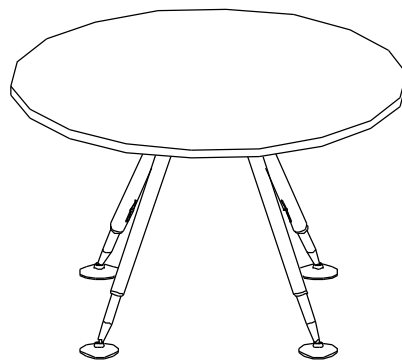

L SHAPE DESK

Model	Main Table	Side Return	Height
S-L18_ 17x45 / 60	1800 x 800	900 x 450 / 600	750 mm
S-L21_ 18x45 / 60	2100 x 800	1000 x 450 / 600	750 mm
S-L24_ 20x45 / 60	2400 x 800	1200 x 450 / 600	750 mm

Model	Width	Depth	Height
S-120D-120_ 75 / 80	1200	750 / 800	750 mm
S-120D-135_ 75 / 80	1350	750 / 800	750 mm
S-120D-150_ 75 / 80	1500	750 / 800	750 mm

Cluster of 3 workstation

'STAN' Desking System:

SQUARE

900 / 1000 / 1200

SQUARE DESK

Model	Width	Depth	Height
SRC-9090	900	900	750 mm
SRC-1010	1000	1000	750 mm
SRC-1212	1200	1200	750 mm

ROUND

ROUND DESK

Model	Diameter	Height
SRT-900	900	750 mm
SRT-100	1000	750 mm
SRT-120	1200	750 mm