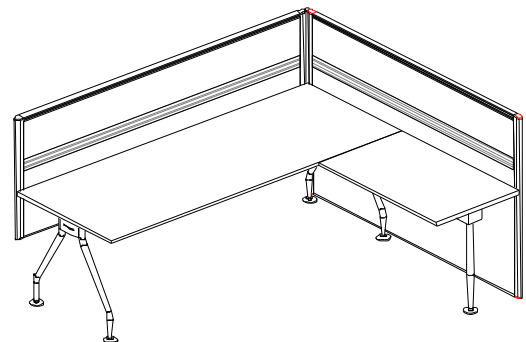

'VIBE' Desking System:

L SHAPE

L SHAPE DESK

Model	Main Table	Side Return	Height
V-L18_ 17x45 / 60	1800 x 800	900 x 450 / 600	720 mm
V-L21_ 18x45 / 60	2100 x 800	1000 x 450 / 600	720 mm
V-L24_ 20x45 / 60	2400 x 800	1200 x 450 / 600	720 mm