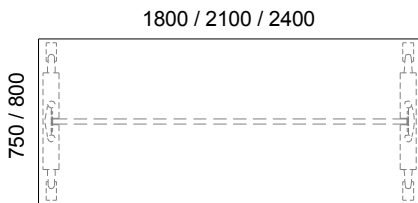

### STANDARD DESK

Model	Width	Depth	Height
V-ST18_ 75 / 80	1800	750 / 800	720 mm
V-ST21_ 75 / 80	2100	750 / 800	720 mm
V-ST24_ 75 / 80	2400	750 / 800	720 mm