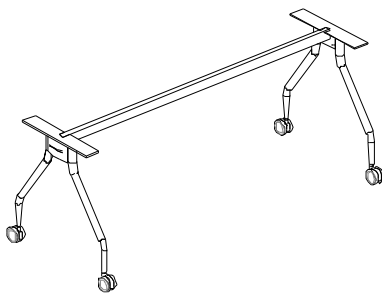

## RECTANGLE SHAPE

### STANDARD DESK

Model	Width	Depth	Height
V-ST18_ 75 / 80	1800	750 / 800	720 mm
V-ST21_ 75 / 80	2100	750 / 800	720 mm
V-ST24_ 75 / 80	2400	750 / 800	720 mm