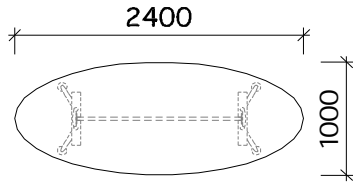

8 Seats
V-CF-E-2410 W2400 x D1000 x H720mm