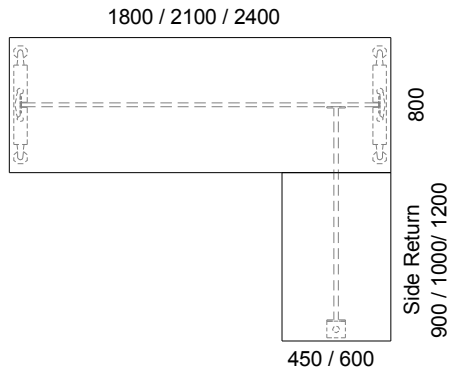

### STANDARD DESK

Model	Width	Depth	Height
V-ST18_ 75 / 80	1800	750 / 800	720 mm
V-ST21_ 75 / 80	2100	750 / 800	720 mm
V-ST24_ 75 / 80	2400	750 / 800	720 mm

### STANDARD DESK WITH CASTOR

Model	Width	Depth	Height
V-ST18_ 75 / 80 -C	1800	750 / 800	720 mm
V-ST21_ 75 / 80 -C	2100	750 / 800	720 mm
V-ST24_ 75 / 80 -C	2400	750 / 800	720 mm

## WORK CLUSTER : RECTANGLE SHAPE

Cluster of 4 with screen panel

### L SHAPE DESK

Model	Main Table	Side Return	Height
V-L18_ 17x45 / 60	1800 x 800	900 x 450 / 600	720 mm
V-L21_ 18x45 / 60	2100 x 800	1000 x 450 / 600	720 mm
V-L24_ 20x45 / 60	2400 x 800	1200 x 450 / 600	720 mm