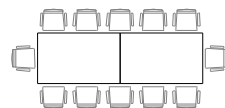

12 Seats
V-CF-R-3612 W3600 x D1200 x H720mm