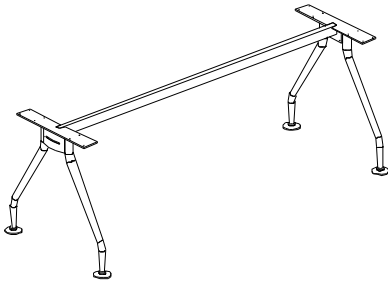

## RECTANGLE SHAPE

### STANDARD DESK

Model	Width	Depth	Height
V-ST18_ 75 / 80	1800	750 / 800	720 mm
V-ST21_ 75 / 80	2100	750 / 800	720 mm
V-ST24_ 75 / 80	2400	750 / 800	720 mm