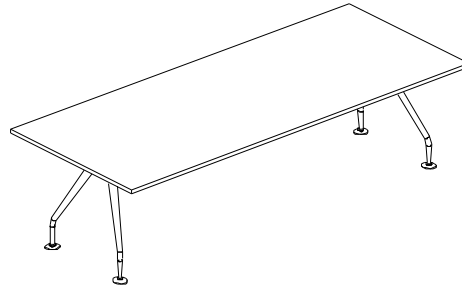

8 Seats
V-CF-R-2410 W2400 x D1000 x H720mm