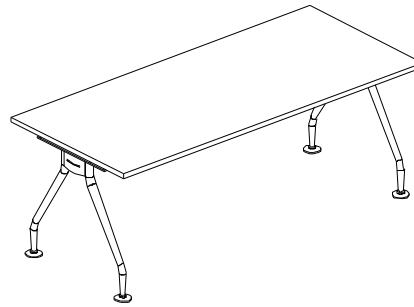

## RECTANGLE SHAPE

### STANDARD DESK

Model	Width	Depth	Height
V-ST18_ 75 / 80	1800	750 / 800	720 mm
V-ST21_ 75 / 80	2100	750 / 800	720 mm
V-ST24_ 75 / 80	2400	750 / 800	720 mm