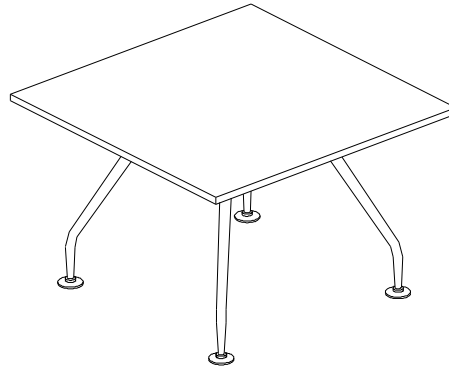

'VIBE' Desking System:

SQUARE

900 / 1000 / 1200

SQUARE DESK

Model	Width	Depth	Height
V-SQ-90	900	900	720 mm
V-SQ-10	1000	1000	720 mm
V-SQ-12	1200	1200	720 mm