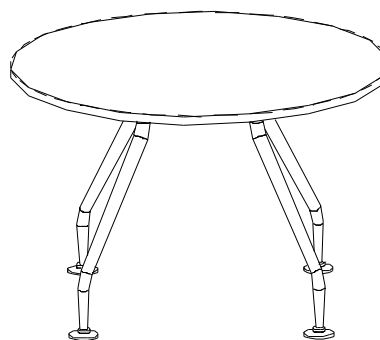

ROUND

Dia. 900 / 1000 / 1200

ROUND DESK

Model	Diameter	Height
V-RD-90	900	720 mm
V-RD-10	1000	720 mm
V-RD-12	1200	720 mm