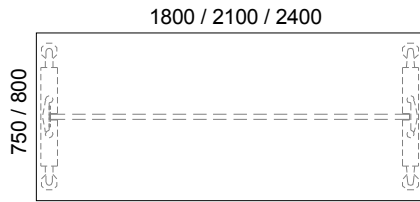

### STANDARD DESK

Model	Width	Depth	Height
V-ST18_ 75 / 80	1800	750 / 800	720 mm
V-ST21_ 75 / 80	2100	750 / 800	720 mm
V-ST24_ 75 / 80	2400	750 / 800	720 mm