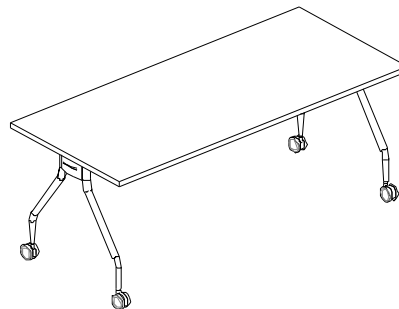

## RECTANGLE SHAPE

### STANDARD DESK

Model	Width	Depth	Height
V-ST18_ 75 / 80	1800	750 / 800	720 mm
V-ST21_ 75 / 80	2100	750 / 800	720 mm
V-ST24_ 75 / 80	2400	750 / 800	720 mm