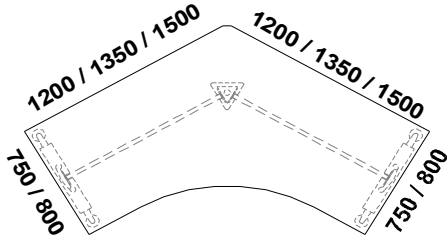

'VIBE' Desking System:

120° SHAPE

120° DESK

Model	Width	Depth	Height
V-120D-120_ 75 / 80	1200	750 / 800	720 mm
V-120D-135_ 75 / 80	1350	750 / 800	720 mm
V-120D-150_ 75 / 80	1500	750 / 800	720 mm