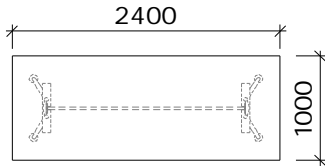

8 Seats
V-CF-R-2410 W2400 x D1000 x H720mm